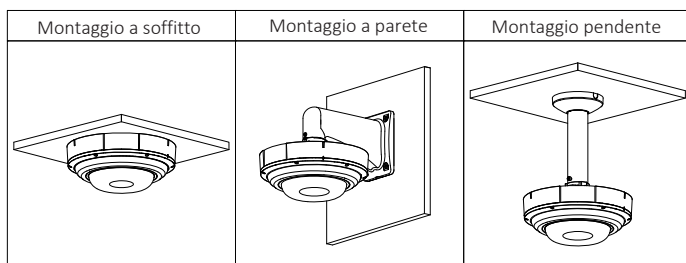

Certificazioni

Certificazioni	CE-LVD: EN62368-1 CE-EMC: Direttiva di compatibilità elettromagnetica 2014/30/EU FCC: 47 CFR FCC Part 15, Subpart B UL/CUL: UL60950-1 CAN/CSA C22.2 No.60950-1-07

Interfaccia

RS-485	1 (range baud rate: 1200~115200 bps)
Ingresso audio	1 canale (RCA)
Uscita audio	1 canale (RCA)
Ingressi allarme	3 canali: 5mA 3V~V DC
Uscite allarme	2 canali: 300mA 12V DC

Energia

Alimentazione	12V DC/PoE (802.3at)
Assorbimento	Base: 8.1 W (12V DC); 9 W (PoE) Max. (ICR + IR): 21.5 W (12V DC); 22.2 W (PoE)

Condizioni ambientali

Condizioni di esercizio	-30°C~+60°C / <95% RH
Temperatura di stoccaggio	-30°C~+60°C
Gradi di protezione	IP67, IK10

Struttura

Materiale scocca	Metallo + plastica
Dimensioni	Φ286.1× 111.3 mm
Peso netto	2.75 kg
Peso con confezione	4.5 kg

Info ordine

Articolo	Modello	Descrizione
Telecamera	IPC-PDBW82041-B360	Telecamera dome IP AI Multi-Sensor panoramica No-Splicing 4x5 MP
Accessori	PFB303W	Staffa per montaggio a parete
	PFB300C	Staffa pendente per montaggio a soffitto
	PFA111	Adattatore fissaggio
	PFA108	Adattatore fissaggio

Accessori

Opzionali: